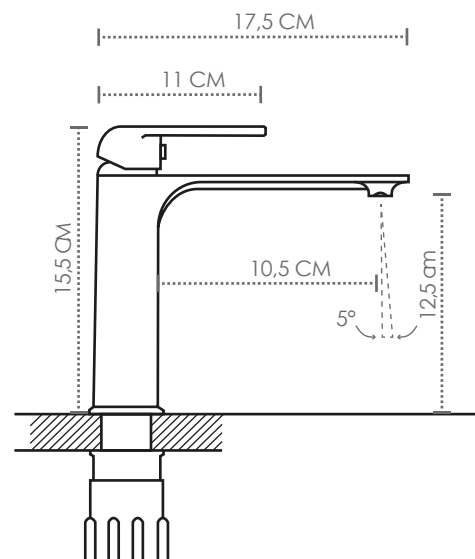

GRIFERÍA SPAZIO NG BAJA

INKORPORAR[®]
ACABADOS ARQUITECTÓNICOS

FICHA TÉCNICA

Código	NG-104LAVB
Diseño tipo	Monocontrol - mesón
Color - Acabado	Negro - Mate
Material	Latón (cobre-zinc)
Marca	Dikarzo®
Tipo de cierre	Cartucho cerámico Ø 35mm
Tipo de instalación	Enroscado
Incluye	Mangueras flexibles y accesorios de fijación.

PLANOS TÉCNICOS

NOTA:

El ajuste entre las partes debe de ser manual únicamente, no utilice herramientas.

NOTA:

Las dimensiones de sugerencia de instalación son nominales y están sujetas a cambios sin previo aviso.