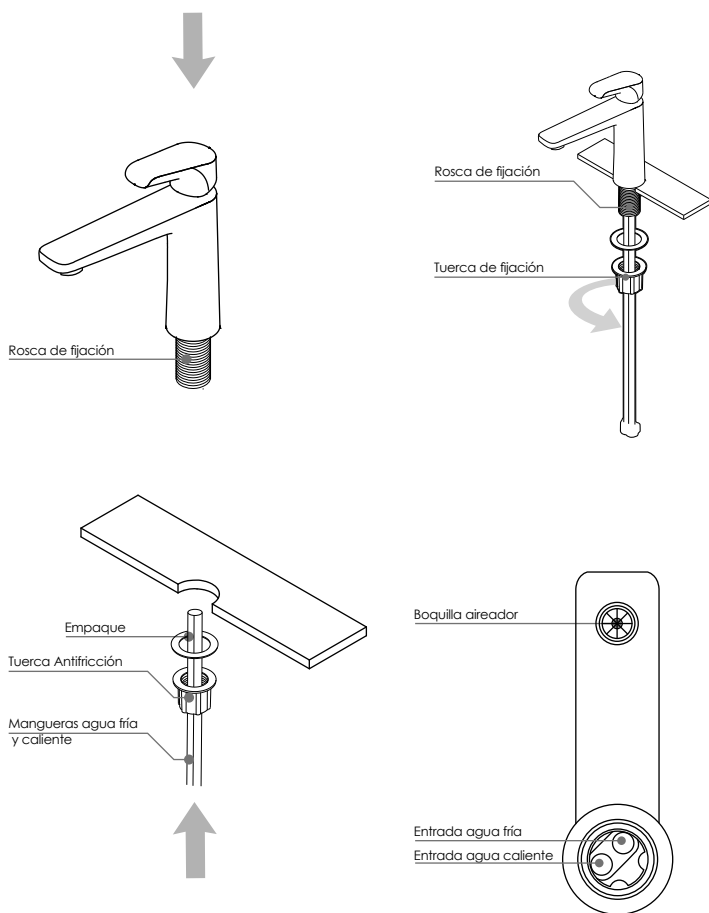

GRIFERÍA SPAZIO NG BAJA

INKORPORAR[®]
ACABADOS ARQUITECTÓNICOS

FICHA TÉCNICA

Código	NG-104LAVB
Diseño tipo	Monocontrol - mesón
Color - Acabado	Negro - Mate
Material	Latón (cobre-zinc)
Marca	Dikarzo®
Tipo de cierre	Cartucho cerámico Ø 35mm
Tipo de instalación	Enroscado
Incluye	Mangueras flexibles y accesorios de fijación.

PLANOS TÉCNICOS

NOTA:

El ajuste entre las partes debe de ser manual únicamente, no utilice herramientas.

NOTA:

Las dimensiones de sugerencia de instalación son nominales y están sujetas a cambios sin previo aviso.